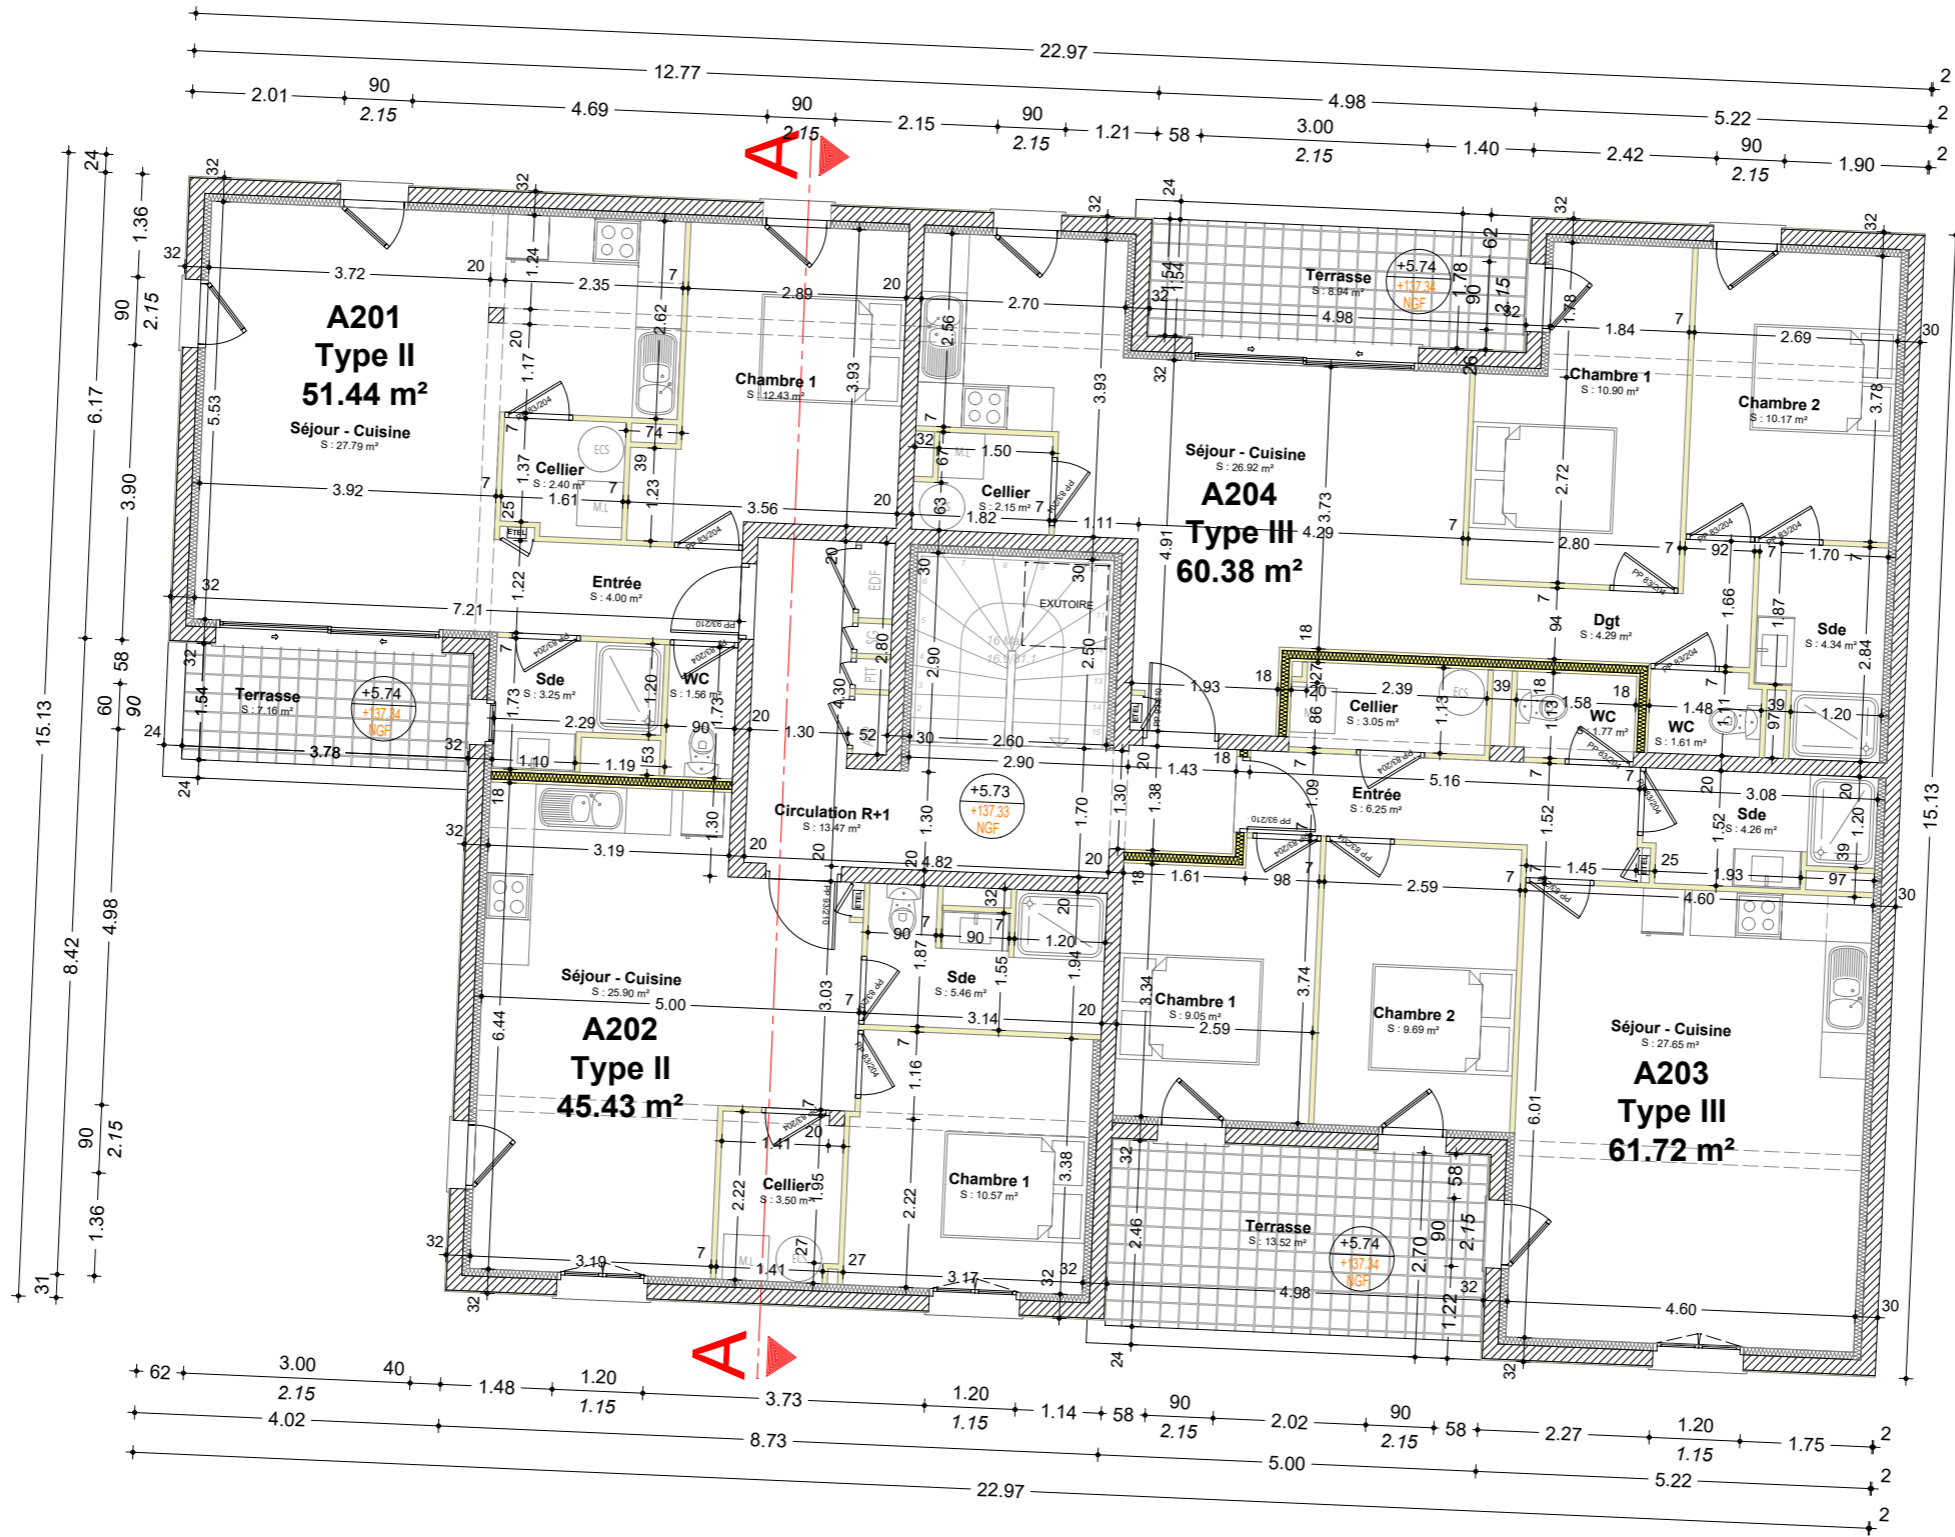

Dessinateur : NU

ID PROJET

REALISATION DE 9 LOGEMENTS  
LOT N°1 - LOTISSEMENT  
LES JARDINS DE LA COSTE  
SECTION AK N°397  
66480 - MAUREILLAS-LAS-ILLAS

Date jeudi 25 février 2021

Format A3

MAITRE D'OUVRAGE

EDIFICE AMENAGEMENT  
14 RUE ALPHONSE BEAU DE  
ROCHAS MAS GUERIDO  
66330 - CABESTANY

SHAB LOGTS / R+2 : 218.97 m<sup>2</sup>

1:100 Plan R+2